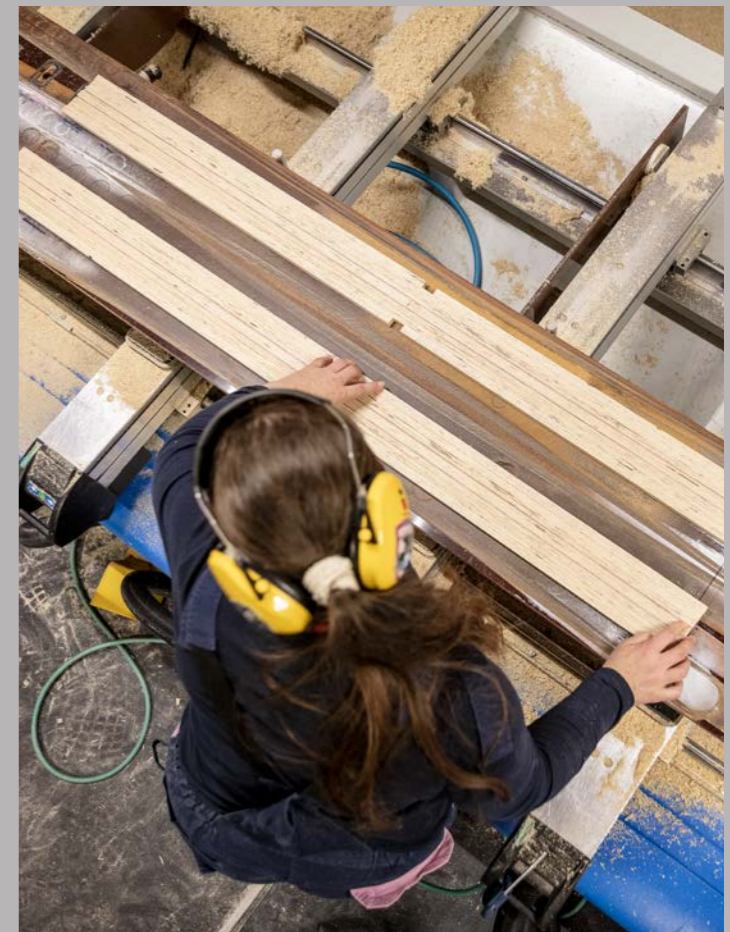

Make

Přijmout odpovědnost za realizaci. To je nejdůležitější předpoklad k tomu, aby dobrá idea neskončila na papíře nebo jen v naší hlavě.

Nejde nám o dobytí trhu se sportovním vybavením. Chceme ale dělat věci dobře a chceme je dělat v České republice v nejužší spolupráci s nejlepšími firmami z oboru. Výslednou podobu našich produktů pak ovlivňujeme tak, aby jejich design co nejlépe fungoval v kontextu celé značky Egoé. A protože mezi našimi designery je spousta nadšených lyžařů, zimní kolekce byla logicky prvním zadáním.