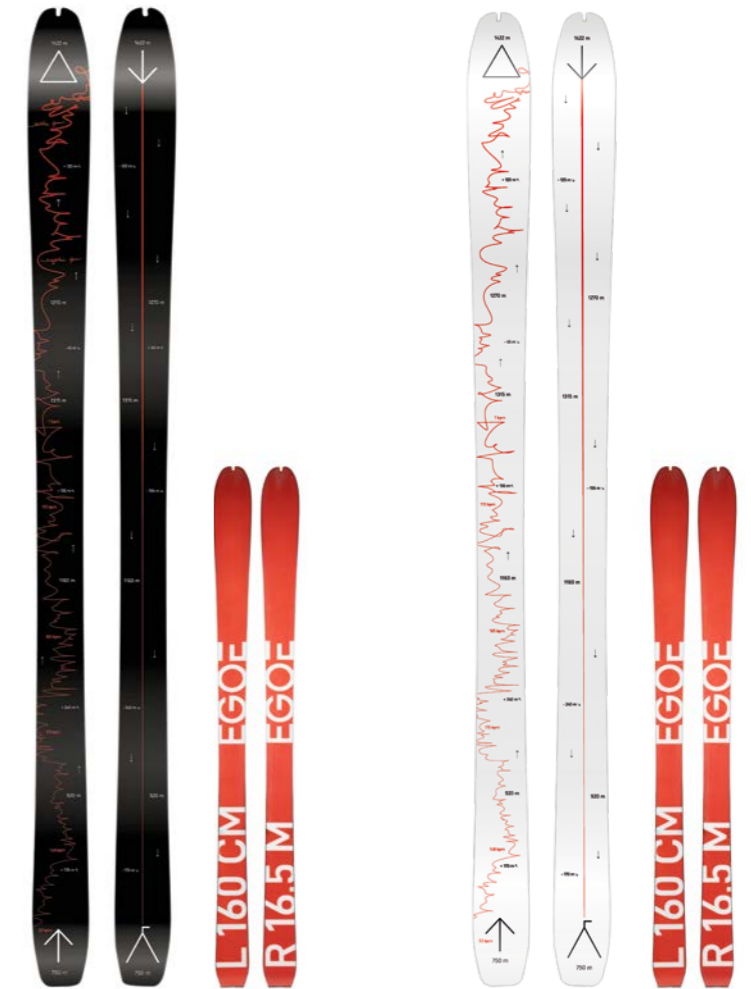

Products

Beat

Beat 94

Beat 82

Montážní bod (od paty)	62,5 / 67,5 / 72,5 / 77,5 cm	61 / 66 / 71 / 76 cm
Délka	153 / 163 / 173 / 183 cm	150 / 160 / 170 / 180 cm
Rádus	15,3 / 17,8 / 20,5 / 23,5 m	14 / 16,5 / 19 / 21,7 m
Rozměry	128 x 94 x 114 mm	117 x 82 x 103 mm
Hmotnost	1100 / 1165 / 1270 / 1435 g	970 / 1050 / 1130 / 1210 g
Vzorník	● ● ● ● ● ● ● ●	● ● ● ● ● ● ● ●

Barevné varianty na vyžádání

Dip

Dip SL

Dip AM

Dip GS

Dip 74

Dip 77

Délka	155 / 165 cm	171 / 176 cm	175 / 180 cm	164 / 171 / 178 cm	163 / 170 / 177 cm
Rádus	11,5 / 13 m	17 / 18 m	18,1 / 19,3 m	14,4 / 15,8 / 17,2 m	12,5 / 13,7 / 15 m
Rozměry	115 x 65 x 98 mm 118 x 65 x 101 mm	129 x 84 x 111 mm	114 x 70 x 98 mm	122 x 74 x 105 mm	130 x 77 x 112 mm
Vzorník	● ● ● ● ● ●	● ● ● ● ● ●	● ● ● ● ● ●	● ● ● ● ● ●	●

Barevné varianty na vyžádání

Kontura

Fun Carving

Kontura

Kontura

Délka	145 / 155 / 165 / 170 cm
Rádus	8,5 / 10 / 12 / 13 m
Rozměry	123 x 68 x 112 mm 124 x 69 x 113 mm 124 x 71 x 113 mm 125 x 71 x 114 mm

Skills