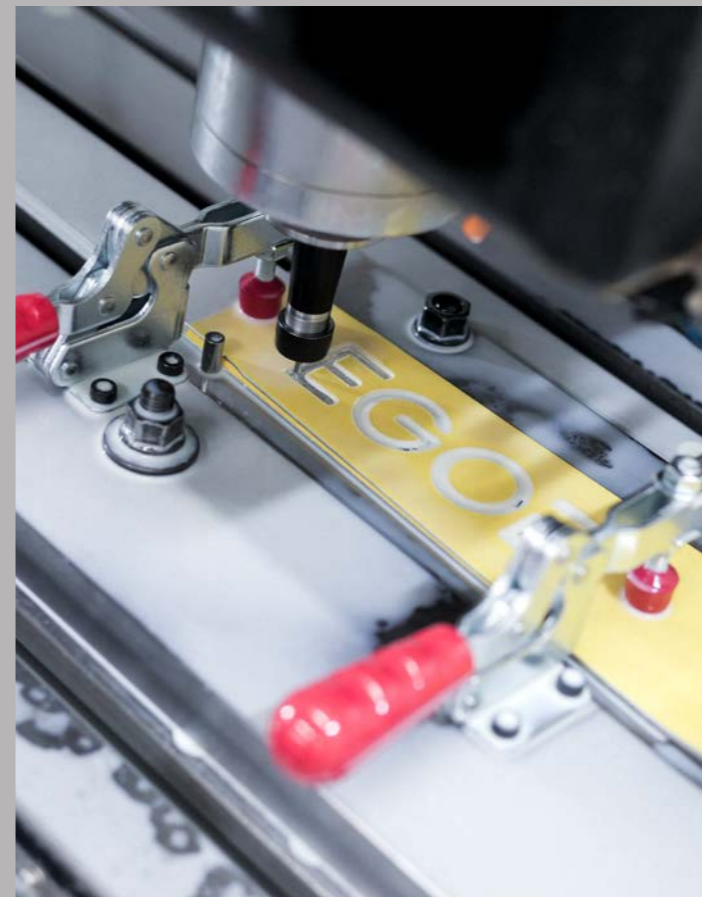

Make

Přijmout odpovědnost za realizaci. To je nejdůležitější předpoklad k tomu, aby dobrá idea neskončila na papíře nebo jen v naší hlavě.

Nejde nám o dobytí trhu se sportovním vybavením. Chceme ale dělat věci dobře a chceme je dělat v České republice v nejužší spolupráci s nejlepšími firmami z oboru. Výslednou podobu našich produktů pak ovlivňujeme tak, aby jejich design co nejlépe fungoval v kontextu celé značky Egoé. A protože mezi našimi designery je spousta nadšených lyžařů, zimní kolekce byla logicky prvním zadáním.