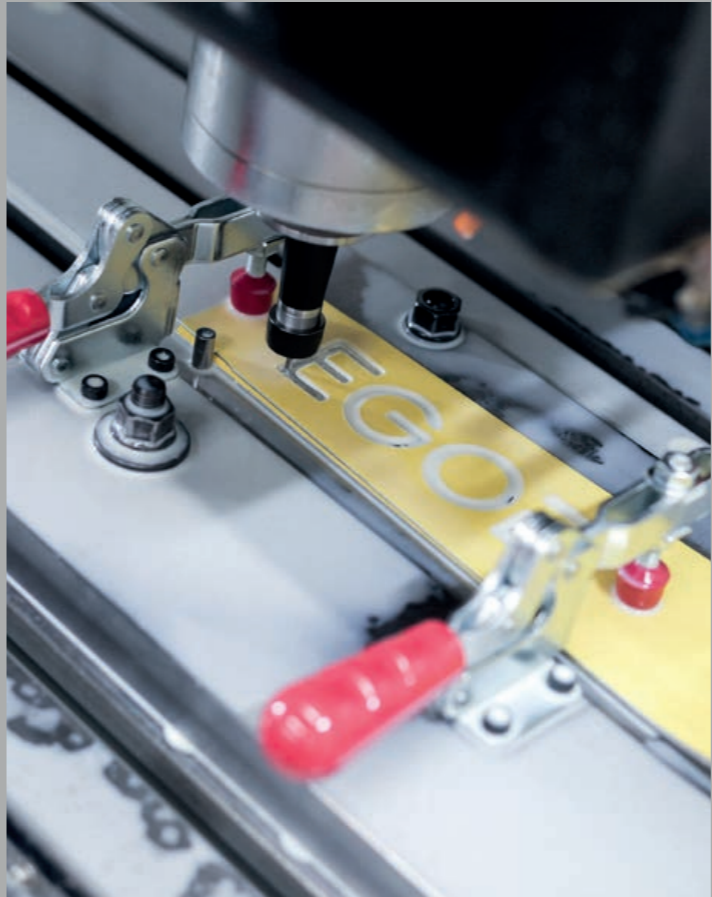

Make

Verantwortung für die Umsetzung akzeptieren. Das ist die wichtigste Voraussetzung dafür, dass Ideen nicht nur auf dem Papier oder in unserem Kopf enden. Deshalb kommen wir mit eigenen Ideen, von Anfang an.

Es hat mit einer Kontur begonnen. Buchstäblich. Von der ersten Skizze haben wir uns zu unserer ersten Kollektion mit der zutreffenden Bezeichnung Kontura hingearbeitet. Aus technischer Sicht sind wir an die absolute Grenze gegangen – Holzkern, zwei Titanalplatten, gesinterter Skibelag. Die graphische Gestaltung ist dagegen ganz einfach. Nichtsdestotrotz sind diese Skier markant unterschiedlich von allen anderen, die auf den Pisten zu sehen sind. Dasselbe gilt für die Reihe Dip oder die Kinderskier Pastelo.