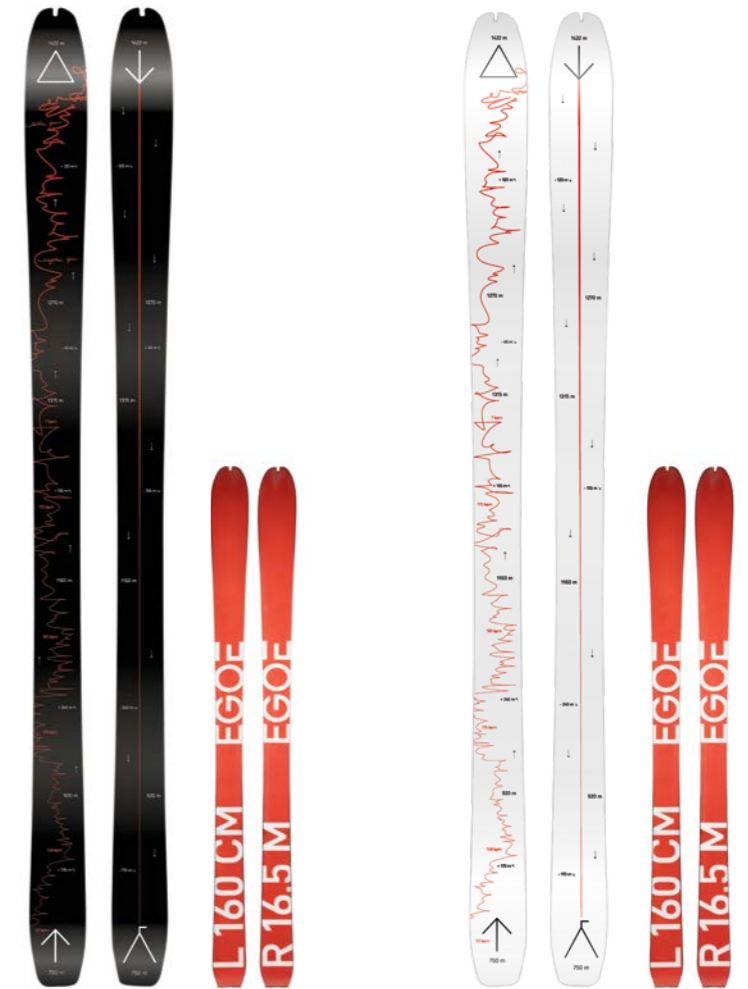

Es hat mit einer Kontur begonnen. Buchstäblich. Von der ersten Skizze haben wir uns zu unserer ersten Kollektion mit der zutreffenden Bezeichnung Kontura hingearbeitet. Aus technischer Sicht sind wir an die absolute Grenze gegangen – Holzkern, zwei Titanalplatten, gesinterter Skibelag. Die graphische Gestaltung ist dagegen ganz einfach. Nichtsdestotrotz sind diese Skier markant unterschiedlich von allen anderen, die auf den Pisten zu sehen sind. Dasselbe gilt für die Reihe Dip oder die Kinderskier Pastelo.

Products

Beat

reddot winner 2021

Beat 94

Beat 82

Montagepunkt (vom Skiende)	62,5 / 67,5 / 72,5 / 77,5 cm	61 / 66 / 71 / 76 cm
Länge	153 / 163 / 173 / 183 cm	150 / 160 / 170 / 180 cm
Radius	15,3 / 17,8 / 20,5 / 23,5 m	14 / 16,5 / 19 / 21,7 m
Maße	128 x 94 x 114 mm	117 x 82 x 103 mm
Gewicht	1100 / 1165 / 1270 / 1435 g	970 / 1050 / 1130 / 1210 g
Farben	● ● ● ● ● ● ● ●	● ● ● ● ● ● ● ●

Farben auf Wunsch

neue
Farben

Beat 94/82

Montagepunkt (vom Skiende)	62,5 / 67,5 / 72,5 / 77,5 cm	61 / 66 / 71 / 76 cm
Länge	153 / 163 / 173 / 183 cm	150 / 160 / 170 / 180 cm
Radius	15,3 / 17,8 / 20,5 / 23,5 m	14 / 16,5 / 19 / 21,7 m
Maße	128 x 94 x 114 mm	117 x 82 x 103 mm
Gewicht	1100 / 1165 / 1270 / 1435 g	970 / 1050 / 1130 / 1210 g
Farben	● ● ● ● ● ● ● ●	● ● ● ● ● ● ● ●

Dip

reddot winner 2020

Dip SL

Dip AM

Dip GS

Dip 74

Dip 77

Länge	155 / 165 cm	171 / 176 cm	175 / 180 cm	164 / 171 / 178 cm	163 / 170 / 177 cm
Radius	11,5 / 13 m	17 / 18 m	18,1 / 19,3 m	14,4 / 15,8 / 17,2 m	12,5 / 13,7 / 15 m
Maße	115 x 65 x 98 mm 118 x 65 x 101 mm	129 x 84 x 111 mm	114 x 70 x 98 mm	122 x 74 x 105 mm	130 x 77 x 112 mm
Farben	● ● ● ● ● ●	● ● ● ● ● ●	● ● ● ● ● ●	● ● ● ● ● ●	●